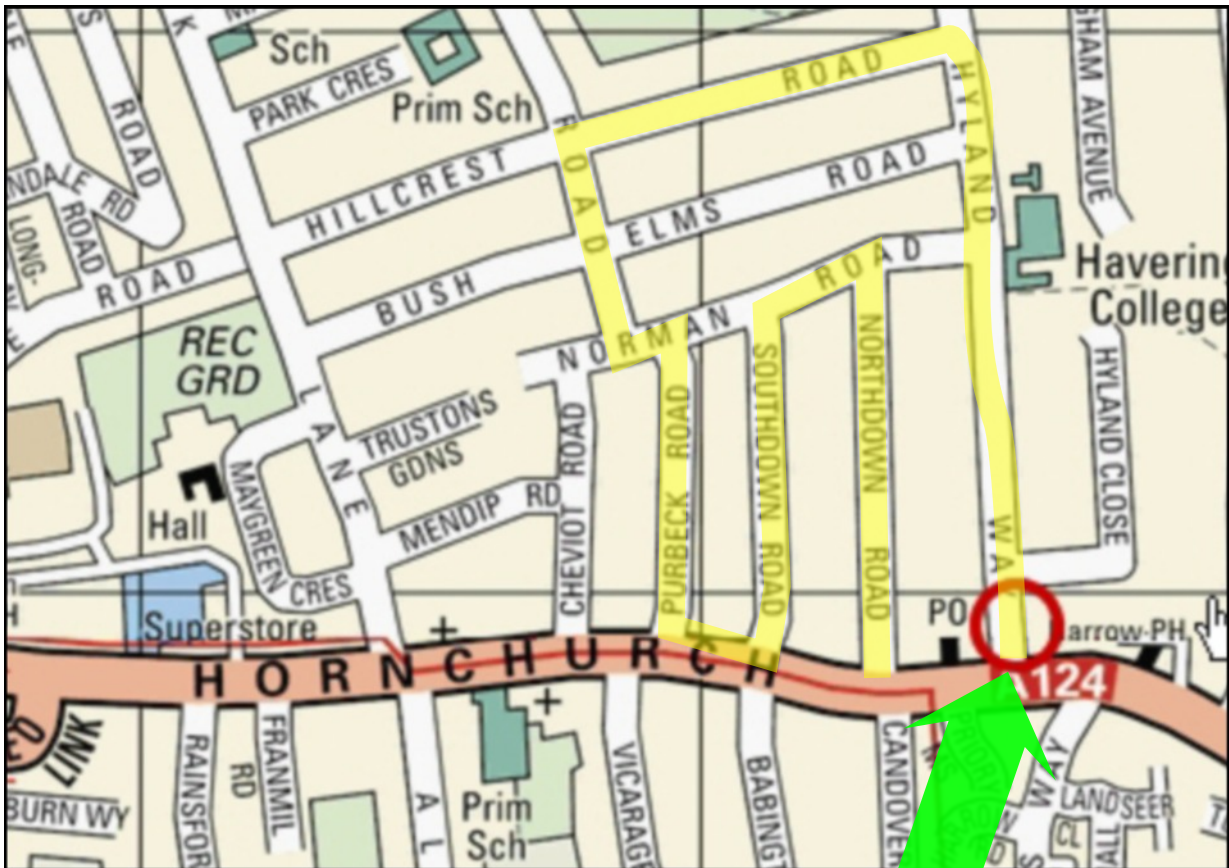

Hornchurch Round Table Christmas collection map

Hyland Way

Start